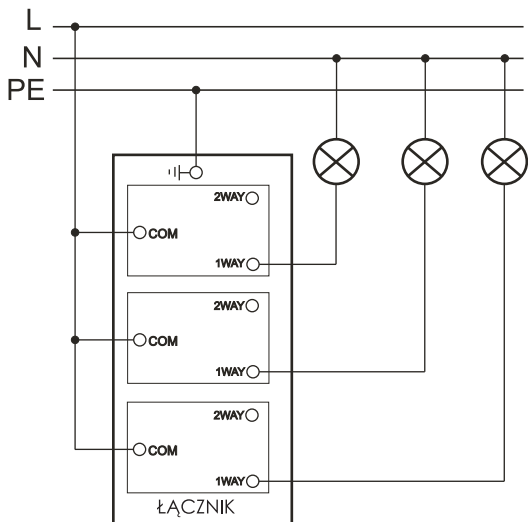

Linia PRESTIGE GLAMOUR STYLE osprzętu elektroinstalacyjnego łączy nowoczesne technologie oraz unikalne wzornictwo. Fronty wykonane z metalu są gwarancją jakości i solidności.

KOLOR	CZARNY MAT
KOD	V-E3SBM
EAN	5903754563942

Łącznik uniwersalny schodowy potrójny 10A 230V

Seria	Prestige Glamour Style
Układ połączeń:	3x łącznik schodowy (bistabilny)
Typ produktu	3x moduł+metalowy front
Napięcie znamionowe:	230 V
Prąd znamionowy	10A
Rodzaj podłączenia / Typ zacisku	zaciski śrubowe ø3,3mm
Sposób działania	klawisz kotytkowy (kolor złoty)
Sposób mocowania	wkręty, rozstaw otworów: 60.3mm
Sposób montażu [ETIM]	montaż podtynkowy
Ilość klawiszy	3
Materiał:	tworzywo sztuczne-moduł, metal- front
Klasa ETIM	EC001590 łącznik instalacyjny
Wysokość produktu	91mm x 91mm x 25mm
Głębokość wbudowania	16mm
Puszka instalacyjna (zalecana)*	PLM-70X70X35 (70mmx70mmx35mm)
Stopień ochrony IP	IP20
Podświetlenie	brak
Nadruk/Piktogram	brak
Jednostka	1 sztuka
Ilość w opakowaniu zbiorczym	10
Jednostka miary	szt.
Typ opak. jedn.	blister
Wys. opak. jedn.	-
Szer. opak. jedn.	-
Dł. opak. jedn.	-
Waga jedn.	150g
Typ opak. zbiorczego	karton
Wys. opak. zbiorczego	-
Szer. opak. zbiorczego	-
Dł. opak. zbiorczego	-

* Do prawidłowego montażu wymagana puszka instalacyjna w wersji angielskiej.

Właściwości:

- Przetłaczanie 1- lub 2-drożne.
- Nadaje się do sterowania oświetleniem sieciowym i niskonapięciowym.
- Elegancki fazowany front, grubość 8mm.

Przeznaczenie: tylko do użytku domowego
 Zgodność z normami bezpieczeństwa: EN 60669-1

Schematy instalacji:

Schemat instalacji łącznika uniwersalnego-schodowego potrójnego zastosowanego jako łącznik świecznikowy.