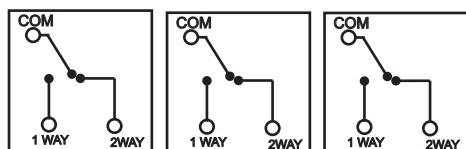

Łącznik uniwersalny schodowy potrójny 10A 230V

Seria	Prestige Glamour Style
Układ połączeń:	3x łącznik schodowy (bistabilny)
Typ produktu	3x moduł+metalowy front
Napięcie znamionowe:	230 V
Prąd znamionowy	10A
Rodzaj podłączenia / Typ zacisku	zaciski śrubowe ø3,3mm
Sposób działania	klawisz kotytkowy (kolor złoty)
Sposób mocowania	wkręty, rozstaw otworów: 60.3mm
Sposób montażu [ETIM]	montaż podtynkowy
Ilość klawiszy	3
Materiał:	tworzywo sztuczne-moduł, metal- front
Klasa ETIM	EC001590 łącznik instalacyjny
Wysokość produktu	91mm x 91mm x 25mm
Głębokość wbudowania	16mm
Puszka instalacyjna (zalecana)*	PLM-70X70X35 (70mmx70mmx35mm)
Stopień ochrony IP	IP20
Podświetlenie	brak
Nadruk/Piktogram	brak
Jednostka	1 sztuka
Ilość w opakowaniu zbiorczym	10
Jednostka miary	szt.
Typ opak. jedn.	blister
Wys. opak. jedn.	-
Szer. opak. jedn.	-
Dł. opak. jedn.	-
Waga jedn.	150g
Typ opak. zbiorczego	karton
Wys. opak. zbiorczego	-
Szer. opak. zbiorczego	-
Dł. opak. zbiorczego	-

* Do prawidłowego montażu wymagana puszka instalacyjna w wersji angielskiej.

Właściwości:

- Przetłaczanie 1- lub 2-drożne.
- Nadaje się do sterowania oświetleniem sieciowym i niskonapięciowym.
- Elegancki fazowany front, grubość 8mm.

Przeznaczenie: tylko do użytku domowego
 Zgodność z normami bezpieczeństwa: EN 60669-1

Schematy instalacji:

Schemat instalacji łącznika uniwersalnego-schodowego potrójnego zastosowanego jako łącznik świecznikowy.