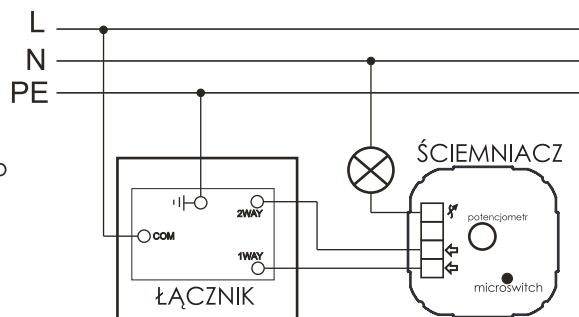

Łącznik uniwersalny schodowy potrójny 10A 230V

Seria	Prestige Glamour Style
Układ połączeń:	3x łącznik schodowy (bistabilny)
Typ produktu	3x moduł+metalowy front
Napięcie znamionowe:	230 V
Prąd znamionowy	10A
Rodzaj podłączenia / Typ zacisku	zaciski śrubowe ø3,3mm
Sposób działania	klawisz kotytkowy (kolor złoty)
Sposób mocowania	wkręty, rozstaw otworów: 60.3mm
Sposób montażu [ETIM]	montaż podtynkowy
Ilość klawiszy	3
Materiał:	tworzywo sztuczne-moduł, metal- front
Klasa ETIM	EC001590 łącznik instalacyjny
Wysokość produktu	91mm x 91mm x 25mm
Głębokość wbudowania	16mm
Puszka instalacyjna (zalecana)*	PLM-70X70X35 (70mmx70mmx35mm)
Stopień ochrony IP	IP20
Podświetlenie	brak
Nadruk/Piktogram	brak
Jednostka	1 sztuka
Ilość w opakowaniu zbiorczym	10
Jednostka miary	szt.
Typ opak. jedn.	blister
Wys. opak. jedn.	-
Szer. opak. jedn.	-
Dł. opak. jedn.	-
Waga jedn.	150g
Typ opak. zbiorczego	karton
Wys. opak. zbiorczego	-
Szer. opak. zbiorczego	-
Dł. opak. zbiorczego	-

* Do prawidłowego montażu wymagana puszka instalacyjna w wersji angielskiej.

Właściwości:

- Przetłaczanie 1- lub 2-drożne.
- Nadaje się do sterowania oświetleniem sieciowym i niskonapięciowym.
- Elegancki fazowany front, grubość 8mm.

Przeznaczenie: tylko do użytku domowego
 Zgodność z normami bezpieczeństwa: EN 60669-1

Schematy instalacji:

Schemat instalacji łącznika uniwersalnego-schodowego potrójnego zastosowanego jako łącznik świecznikowy.

3x Moduł łącznik schodowy

Instalacja dwóch łączników uniwersalnych-schodowych w układzie schodowym.

Schemat podłączenia ściemniacza marki GOVENA w układzie schodowym z łącznikiem uniwersalnym-schodowym.