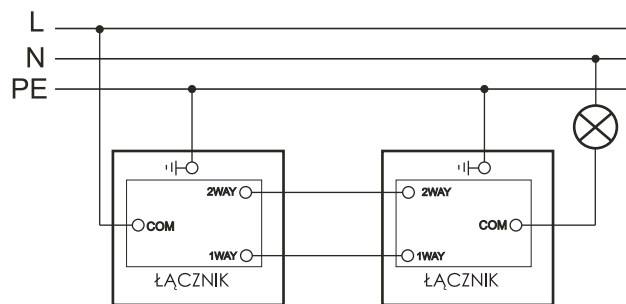

Łącznik uniwersalny schodowy potrójny 10A 230V

Seria	Prestige Glamour Style
Układ połączeń:	3x łącznik schodowy (bistabilny)
Typ produktu	3x moduł+metalowy front
Napięcie znamionowe:	230 V
Prąd znamionowy	10A
Rodzaj podłączenia / Typ zacisku	zaciski śrubowe ø3,3mm
Sposób działania	klawisz kotytkowy (kolor złoty)
Sposób mocowania	wkręty, rozstaw otworów: 60.3mm
Sposób montażu [ETIM]	montaż podtynkowy
Ilość klawiszy	3
Materiał:	tworzywo sztuczne-moduł, metal- front
Klasa ETIM	EC001590 łącznik instalacyjny
Wysokość produktu	91mm x 91mm x 25mm
Głębokość wbudowania	16mm
Puszka instalacyjna (zalecana)*	PLM-70X70X35 (70mmx70mmx35mm)
Stopień ochrony IP	IP20
Podświetlenie	brak
Nadruk/Piktogram	brak
Jednostka	1 sztuka
Ilość w opakowaniu zbiorczym	10
Jednostka miary	szt.
Typ opak. jedn.	blister
Wys. opak. jedn.	-
Szer. opak. jedn.	-
Dł. opak. jedn.	-
Waga jedn.	150g
Typ opak. zbiorczego	karton
Wys. opak. zbiorczego	-
Szer. opak. zbiorczego	-
Dł. opak. zbiorczego	-

* Do prawidłowego montażu wymagana puszka instalacyjna w wersji angielskiej.

Właściwości:

- Przetłaczanie 1- lub 2-drożne.
- Nadaje się do sterowania oświetleniem sieciowym i niskonapięciowym.
- Elegancki fazowany front, grubość 8mm.

Przeznaczenie: tylko do użytku domowego
 Zgodność z normami bezpieczeństwa: EN 60669-1

Schematy instalacji:

Schemat instalacji łącznika uniwersalnego-schodowego potrójnego zastosowanego jako łącznik świecznikowy.

3x Moduł łącznik schodowy

Instalacja dwóch łączników uniwersalnych-schodowych w układzie schodowym.

Schemat podłączenia ściemniacza marki GOVENA w układzie schodowym z łącznikiem uniwersalnym-schodowym.