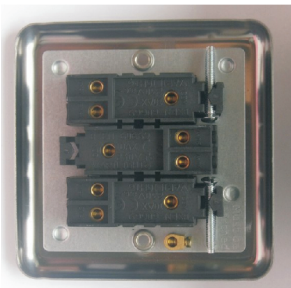

Linia PRESTIGE GLAMOUR STYLE osprzętu elektroinstalacyjnego łączy nowoczesne technologie oraz unikalne wzornictwo. Fronty wykonane z metalu są gwarancją jakości i solidności.

KOLOR	CZARNY MAT
KOD	V-E3SBM
EAN	5903754563942

Łącznik uniwersalny schodowy potrójny 10A 230V

Seria	Prestige Glamour Style
Układ połączeń:	3x łącznik schodowy (bistabilny)
Typ produktu	3x moduł+metalowy front
Napięcie znamionowe:	230 V
Prąd znamionowy	10A
Rodzaj podłączenia / Typ zacisku	zaciski śrubowe ø3,3mm
Sposób działania	klawisz kotytkowy (kolor złoty)
Sposób mocowania	wkręty, rozstaw otworów: 60.3mm
Sposób montażu [ETIM]	montaż podtynkowy
Ilość klawiszy	3
Materiał:	tworzywo sztuczne-moduł, metal- front
Klasa ETIM	EC001590 łącznik instalacyjny
Wysokość produktu	91mm x 91mm x 25mm
Głębokość wbudowania	16mm
Puszka instalacyjna (zalecana)*	PLM-70X70X35 (70mmx70mmx35mm)
Stopień ochrony IP	IP20
Podświetlenie	brak
Nadruk/Piktogram	brak
Jednostka	1 sztuka
Ilość w opakowaniu zbiorczym	10
Jednostka miary	szt.
Typ opak. jedn.	blister
Wys. opak. jedn.	-
Szer. opak. jedn.	-
Dł. opak. jedn.	-
Waga jedn.	150g
Typ opak. zbiorczego	karton
Wys. opak. zbiorczego	-
Szer. opak. zbiorczego	-
Dł. opak. zbiorczego	-

* Do prawidłowego montażu wymagana puszka instalacyjna w wersji angielskiej.

Właściwości:

- Przetłaczanie 1- lub 2-drożne.
- Nadaje się do sterowania oświetleniem sieciowym i niskonapięciowym.
- Elegancki fazowany front, grubość 8mm.